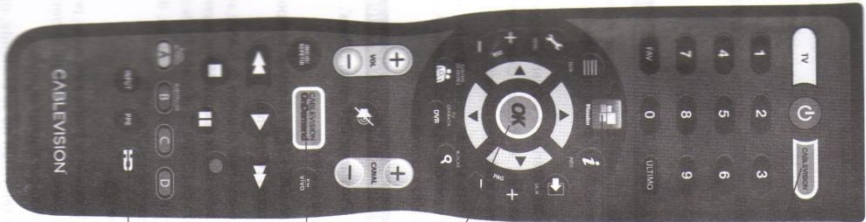

573	587	741	745	751
779	797	108	573	587
023	026	027	028	029
108	211	213		
091	385	021	050	095
014	020	074	804	824
178	540	774	804	824
827	828	830	168	211
073	091	108	168	211
385	395	400	573	587
562				
157				
073	108	168	400	573
587				
168	400			
419	423			
380				
020				
592				
068	071	072	073	073
090	091	092	093	095
107	108	157	158	385
404	405	419	423	456
466	507	573	587	590
595	729			
047	157	168	400	761
026	027	028	029	
044	403	446		
045	742			
045	068	073	573	742
023	068	072	091	108
168	213	463	587	729
732	741			
023	213			
381				
065	414			
608	798			
068	073	090	108	573
387				
022	030	031	038	039
092	355	388	423	571
736	755	773	778	781
799	807			
233	741			
095				

CABLEVISION
Control Remoto Universal Avanzado
RF-M-CVMX

068	102	389	390
106	763	729	
072	105	108	384
068	073	108	384
587			
426	428	455	458
472			
513	515	527	528
529	530	531	532
533	535	536	537
538	538	538	539
816			
031	599	601	602
837			
589	729		
053	062	073	095
095	095	095	095
454	538	561	573
022	068	071	072
073	090	091	093
102	108	211	213
384	384	384	385
385	389	390	395
404	405	729	743
759	761	784	
020	458	463	
191	211	408	449
213			
068	073	108	384
587			
090	108		
047	048	049	050
051	073	095	108
191	213	408	434
434	567	573	577
587			
049			

CONTROL REMOTO
MARCA: CONTROL
MODELO: RF-M-CVMX
ESPECIFICACIONES ELECTRICAS:
3VCC (baterias 2 pilas de 1.5VCC tipo "AAA")
HECHO EN CHINA
IMPORTADOR: CONTROL DE MEXICO S DE RL DE CV
DISTRIBUIDOR: CONTROL DE MEXICO S DE RL DE CV
CALLE BELLA VISTA, TACUBAYA
ALVARADO, MEXICO
C.P. 07140
MEXICO DF
REC: CM05901009DMA TEL: 52727220

Botones de Acceso Rápido

La mejor y más variada programación para tí

Mosaicos: Encuentra todo lo que quieres ver en un solo lugar, fácil y rápido

Accesos directos: Menú, Guía, Búsqueda, Control de padres, Información y mucho más. Todo al alcance de tu mano

CABLEVISION On Demand. Ve lo que quieres a la hora que quieras.

Alta Definición de CABLEVISION. Vive la verdadera experiencia

Centro de Atención CABLEVISION
Teléfono 51 699 699
www.cablevision.net.mx